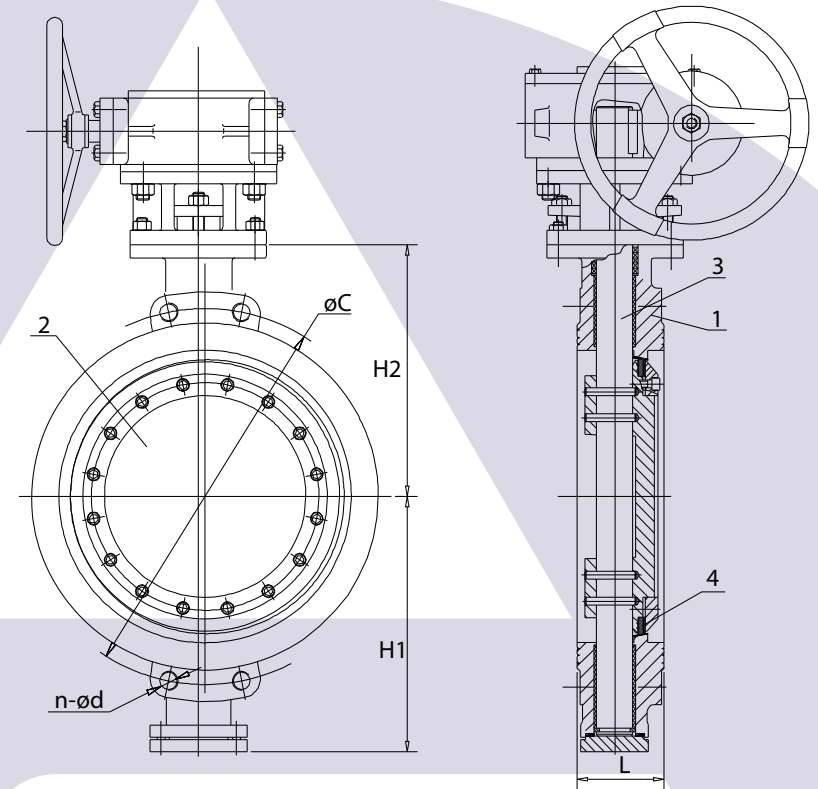

Dimensiones / Main dimensions

Tamaño / Size		L						H1					H2					øC					n-ød				
DN	NPS	PN16	PN25	PN40	150#	300#	PN16	PN25	PN40	150#	300#	PN16	PN25	PN40	150#	300#	PN16	PN25	PN40	150#	300#	PN16	PN25	PN40	150#	300#	
40	1½"	40	33	-	-	-	75	110	-	-	-	150	143	-	-	-	110	110	-	-	-	4-18	4-18	-	-	-	
50	2"	43	43	43	43	43	77	112	112	112	112	167	150	150	150	186	125	125	125	120,7	127,0	4-18	4-18	4-18	4-19	8-19	
65	2½"	46	46	46	-	-	91	114	114	-	-	170	175	175	-	-	145	145	145	-	-	4-18	8-18	8-18	-	-	
80	3"	46	49	49	48	48	95	120	120	120	120	170	186	186	186	217	160	160	160	152,4	168,1	4/8-18	8-18	8-18	4-19	8-22	
100	4"	52	56	56	54	54	121	138	138	138	138	181	217	217	233	233	180	190	190	190,5	200,2	8-18	8-22	8-22	8-19	8-22	
125	5"	56	64	64	57	59	125	164	164	164	164	205	233	233	233	280	210	220	220	215,9	235,0	8-18	8-26	8-26	8-22	8-22	
150	6"	56	70	70	57	59	150	175	175	175	175	219	307	307	307	307	240	250	250	241,3	269,7	8-23	8-26	8-26	8-22	12-22	
200	8"	60	71	71	64	73	182	200	210	200	210	268	341	349	341	349	295	310	320	298,5	330,2	8/12-23	12-26	12-30	8-22	12-25	
250	10"	68	76	76	71	83	226	231	250	231	250	284	390	405	390	405	350/355	370	385	362,0	387,4	12-23/27	12-30	12-33	12-25	16-28	
300	12"	78	83	83	81	92	260	261	289	261	289	337	433	482	433	482	400/410	430	450	431,8	450,9	12-23/27	16-30	16-33	12-25	16-32	
350	14"	-	92	92	92	117	-	298	327	298	327	-	477	516	477	516	-	490	510	476,3	514,4	-	16-33	16-36	12-28	20-32	
400	16"	-	102	102	102	133	-	331	378	331	378	-	533	560	533	560	-	550	585	539,8	571,5	-	16-36	16-39	16-28	20-35	
450	18"	-	114	114	114	149	-	369	385	369	385	-	564	622	564	622	-	600	610	577,9	628,7	-	20-36	20-39	16-32	24-35	
500	20"	-	127	127	127	159	-	404	424	404	424	-	598	660	598	660	-	660	670	635,0	685,8	-	20-36	20-42	20-32	24-35	
600	24"	-	154	154	154	191	-	473	492	473	492	-	702	729	702	729	-	770	795	749,3	812,8	-	20-39	20-48	20-35	24-41	
700	28"	-	165	-	165	-	-	538	-	538	-	-	764	-	764	-	-	875	-	863,6	-	-	24-42	-	28-35	-	
750	30"	-	-	-	165	-	-	-	-	580	-	-	-	-	795	-	-	-	-	914,4	-	-	-	-	28-35	-	
800	32"	-	190	-	190	-	-	615	-	615	-	-	836	-	836	-	-	990	-	977,9	-	-	24-48	-	28-41	-	
900	36"	-	203	-	203	-	-	700	-	700	-	-	948	-	948	-	-	1090	-	1085,9	-	-	28-48	-	32-41	-	
1000	40"	-	216	-	216	-	-	720	-	720	-	-	971	-	971	-	-	1210	-	1200,2	-	-	28-56	-	36-41	-	
1200	48"	-	254	-	254	-	-	850	-	850	-	-	1094	-	1094	-	-	1420	-	1422,4	-	-	32-56	-	44-41	-